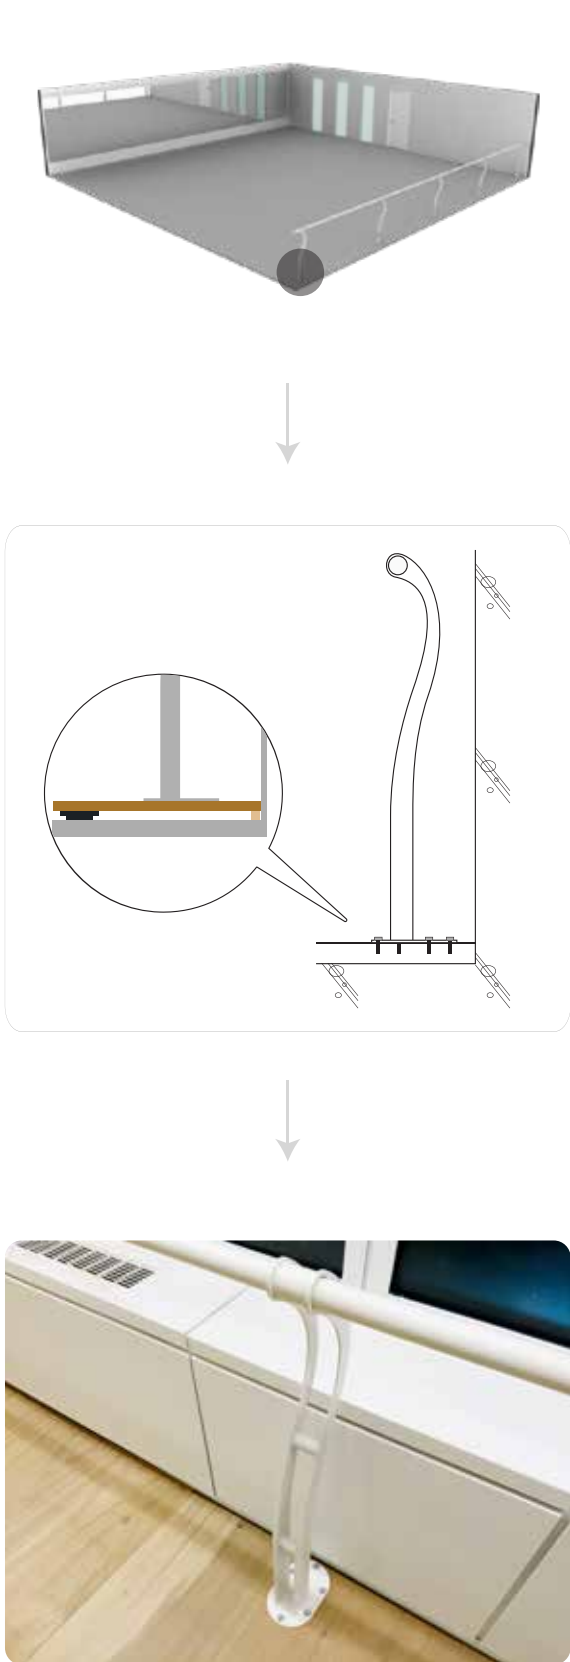

Swany *Made by Dancers* FLOOR Single / Double

I 제품명 : 스와니 바닥형 1단 / 2단

스와니는 원하는 위치에 손쉽게 설치할 수 있습니다.
바닥에 원목 또는 매트 마감 위에 바로 시공이 가능합니다.

I 설치 방법

Swany *Made by Dancers* WALL Single / Double

I 제품명 : 스와니 벽부형 1단 / 2단

스와니는 원하는 위치에 손쉽게 설치할 수 있습니다.
벽 위에 바로 시공이 가능합니다.

I 설치 방법