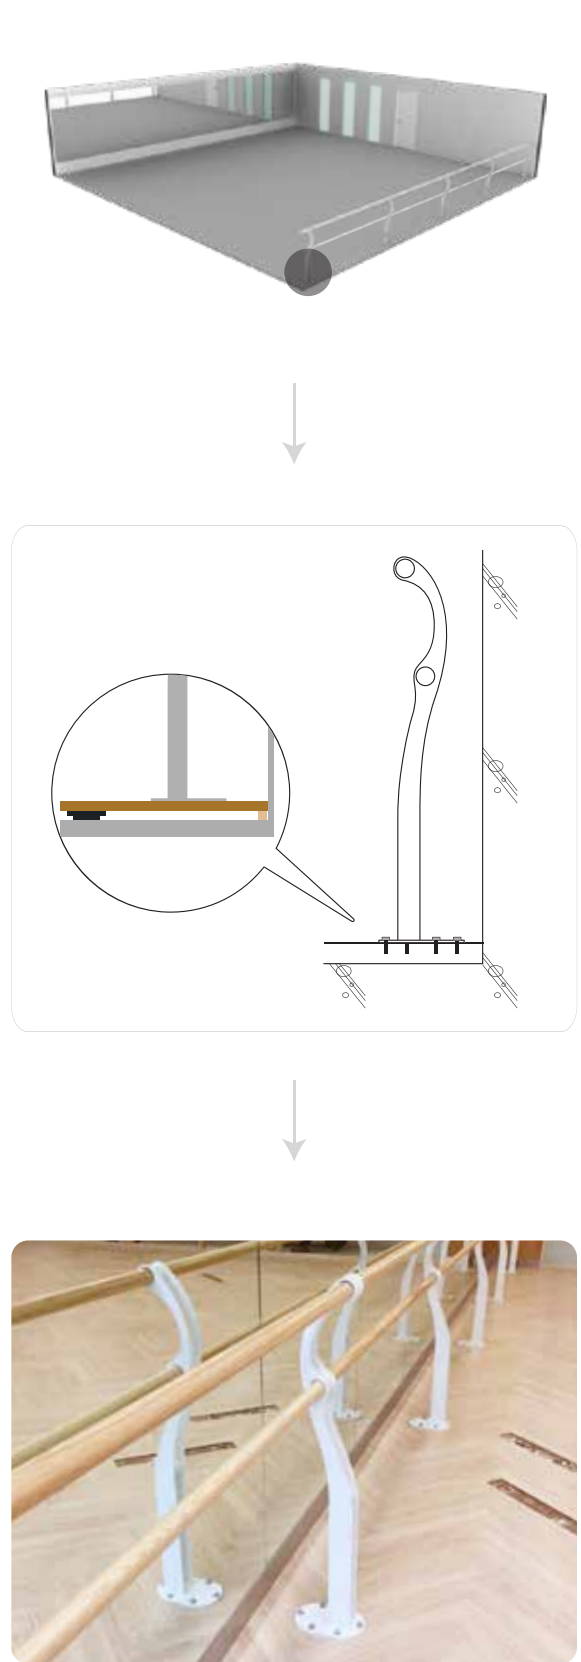

Swany *Made by Dancers* FLOOR Single / Double

I 제품명 : 스와니 바닥형 1단 / 2단

스와니는 원하는 위치에 손쉽게 설치할 수 있습니다.
바닥에 원목 또는 매트 마감 위에 바로 시공이 가능합니다.

I 설치 방법

Swany *Made by Dancers* WALL Single / Double

I 제품명 : 스와니 벽부형 1단 / 2단

스와니는 원하는 위치에 손쉽게 설치할 수 있습니다.
벽 위에 바로 시공이 가능합니다.

I 설치 방법